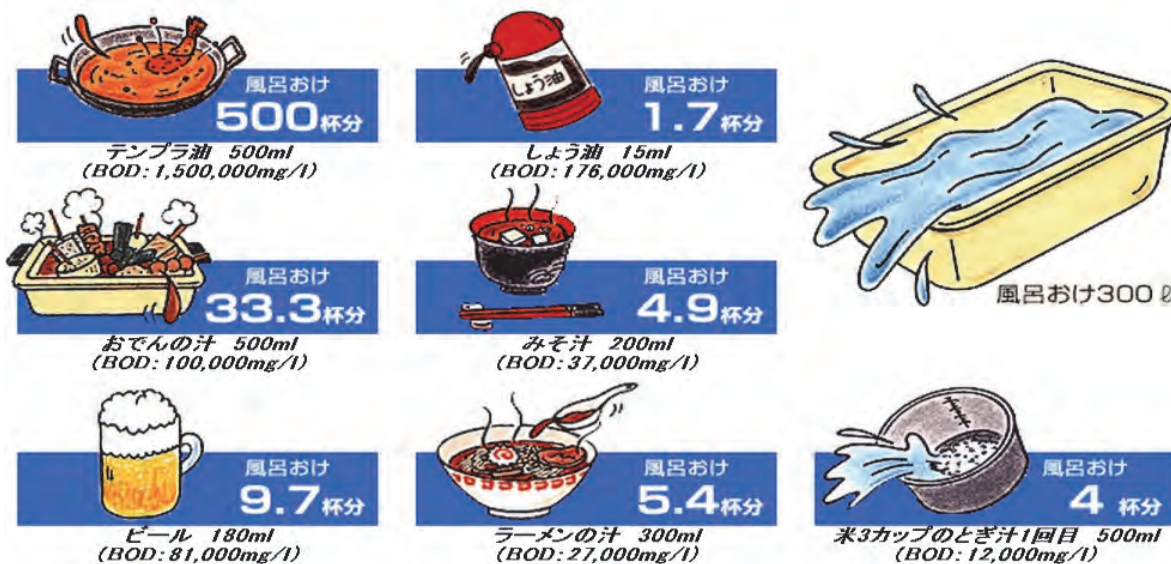

でも、武者丸に決定し大変嬉しく思います。今度、パッカー車を見かけたら『じい～～～っと』見てみて下さい。(車をネ！)

豆知識コーナー

生活排水とは？

生活排水が川や海を汚している！！

今、川や海では私たちがなにげなく流している生活排水によって、汚されています。けれども、私たちは毎日の心がけで、美しい川そして美しい海を取り戻すことが出来るのです。

■「生活排水」って？

人の日常生活によって、家庭から排出される炊事、洗濯、入浴、し尿処理などで使用した水をいいます。また、生活排水の水量は、一人一日あたり約200リットル(近年250ℓとも言われます。)、そしてその使用した水には、川を汚す物質(BOD)が約40g含まれています。

もしも家庭から左図のような汚れをながしたら...

魚たちが川にすむことが出来る水質(BOD5 mg/ℓ以下)にするために、風呂おけ何杯分のきれいな水が必要かを表したものです。

☆ 減塩してますか???

2月28日、日置市中央公民館の和室にてこの日の昼食は減塩食セミナーに全社員で参加しました。1日の塩分摂取量の目安は男性で9g未満、女性で7.5g未満だそうです。因みに味噌汁は1日1杯までみたい(T_T)講話を聞きながら弁当をいただき、食後には豆腐の模型使用し日頃どのくらい醤油をかけているか実験を行った。健康保険課の宮前様・奥園様ありがとうございました。