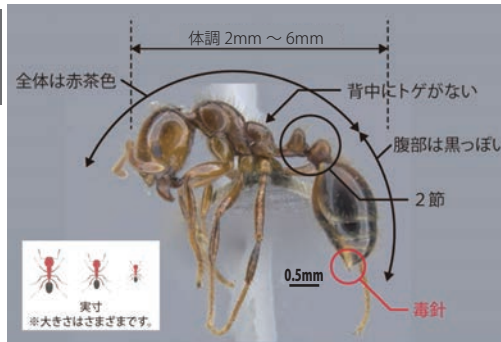

スタッフ紹介

氏名：米園 真人 （よねぞの まこと） 血液型：A型 年齢51歳 在籍：環境衛生部 収運課 居住地：東市来町（長里） 趣味：魚釣り 特技：なし 自己PR： 入社3年目。現在は日吉町のし尿汲み取りを担当させていただいています。まだまだ一人前ではありませんが、お客様の役に立てるように毎日一生懸命頑張っていきたいと思えます。休日は趣味の魚釣り三昧です。 同じ趣味のお客さまへ、 どしどし声をかけてください。	氏名：立和名 文男 （たちわな ふみお） 血液型：AB型 年齢49歳 在籍：環境衛生部 収運課 居住地：東市来町（養母） 趣味：魚釣り・ゴルフ 特技：草払い・トラクター運転 自己PR：年齢は50歳手前で、昨年9月1日に入社し1年過ぎようとしていますが、まだまだ新人で分からない事ばかりです。現在は収運課に在籍し、汲み取り・浄化槽清掃・その他色々な事を先輩に教えてもらいながら勉強中です。吉村興業に入社するまでは環境衛生の事は全く知りませんでした。仕事をする中で中々大変な仕事ではありますが、生活には無くてはならない仕事だという事が分かり、誇りと責任感をもって日々頑張っています。